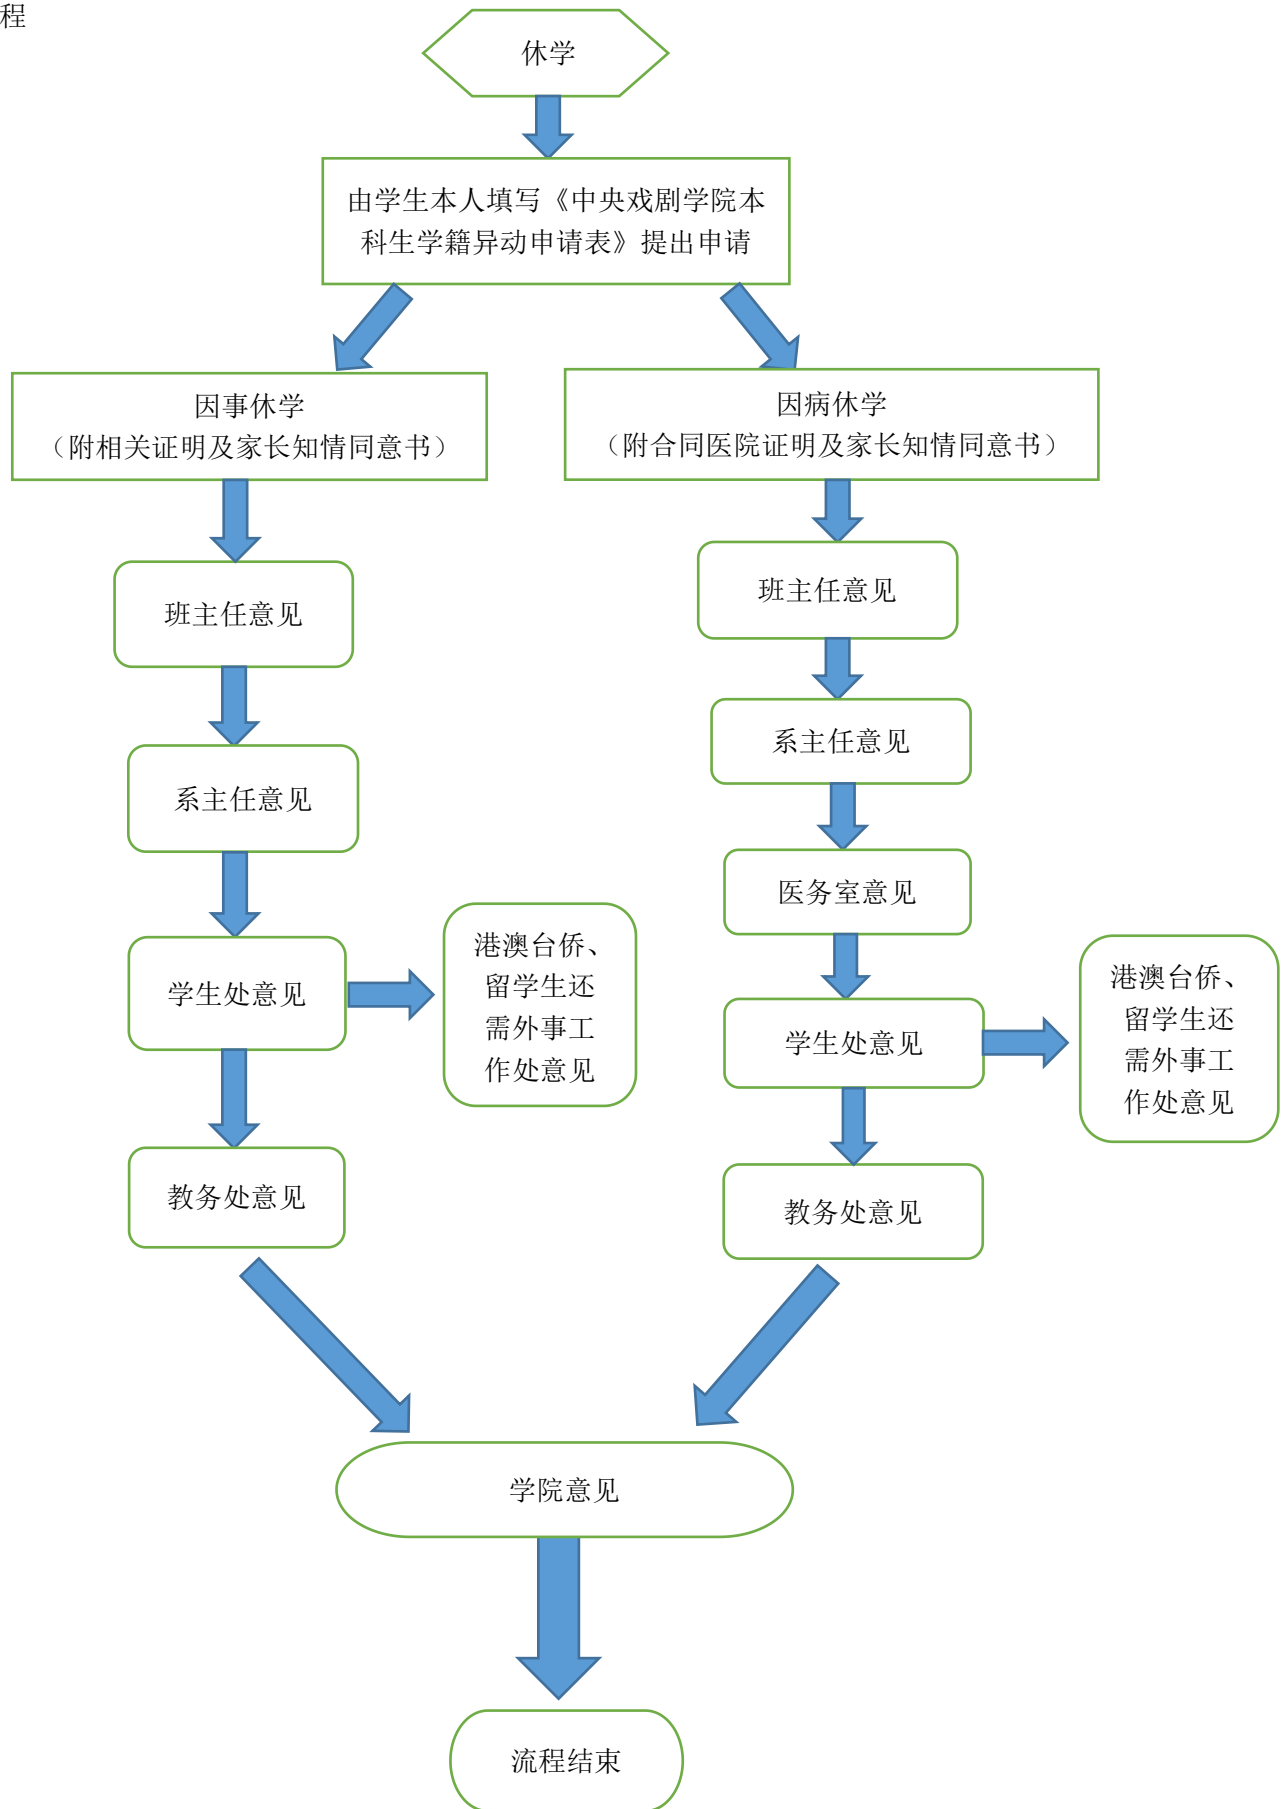

中央戏剧学院本科生学籍管理附服务指南

休学办理流程

复学办理流程