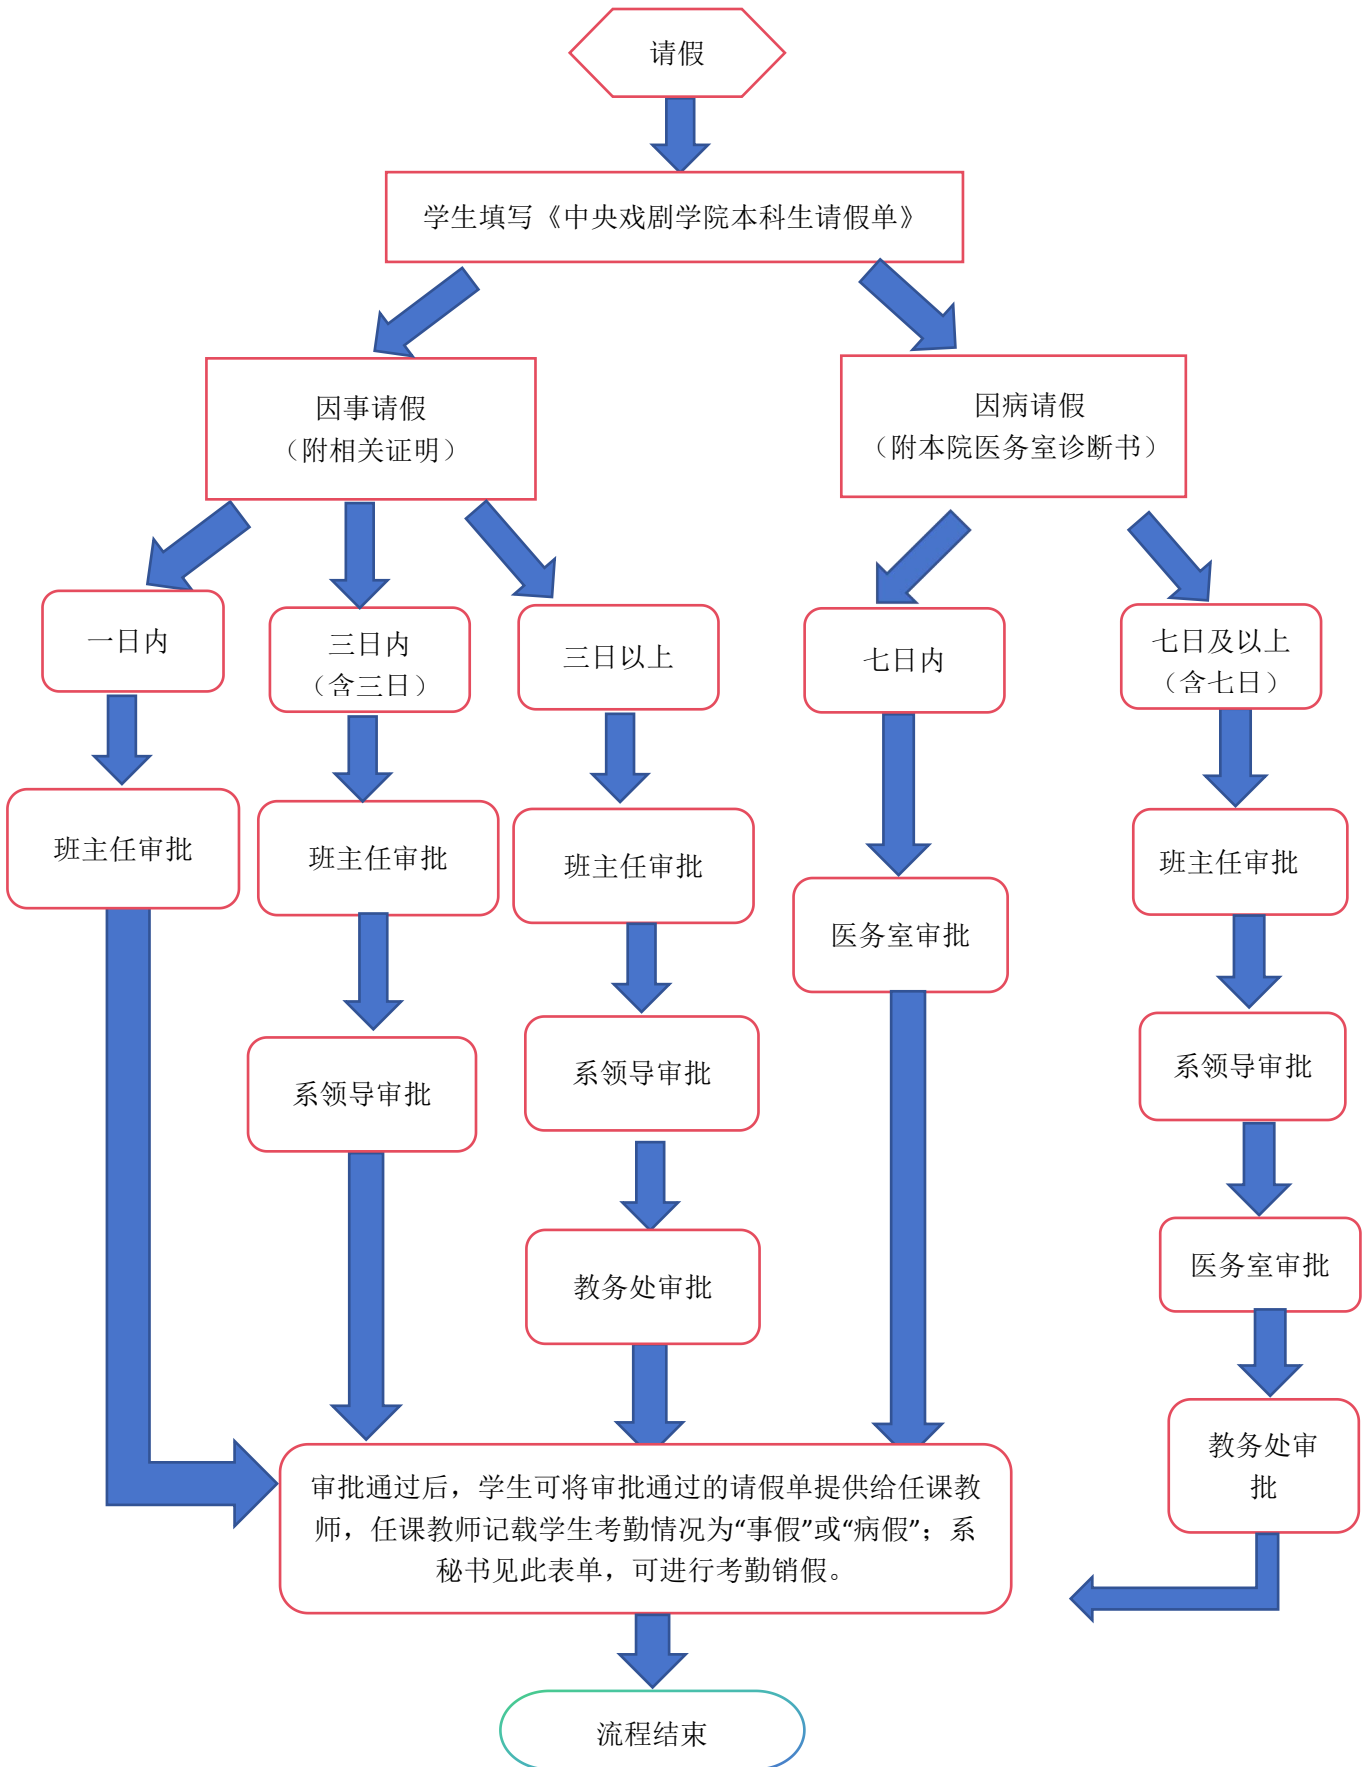

中央戏剧学院本科生请假流程

注：具体关于请假制度的相关要求与规定参照《中央戏剧学院本科生考勤及请假管理规定》中戏院[2021]144号 第二章请假制度